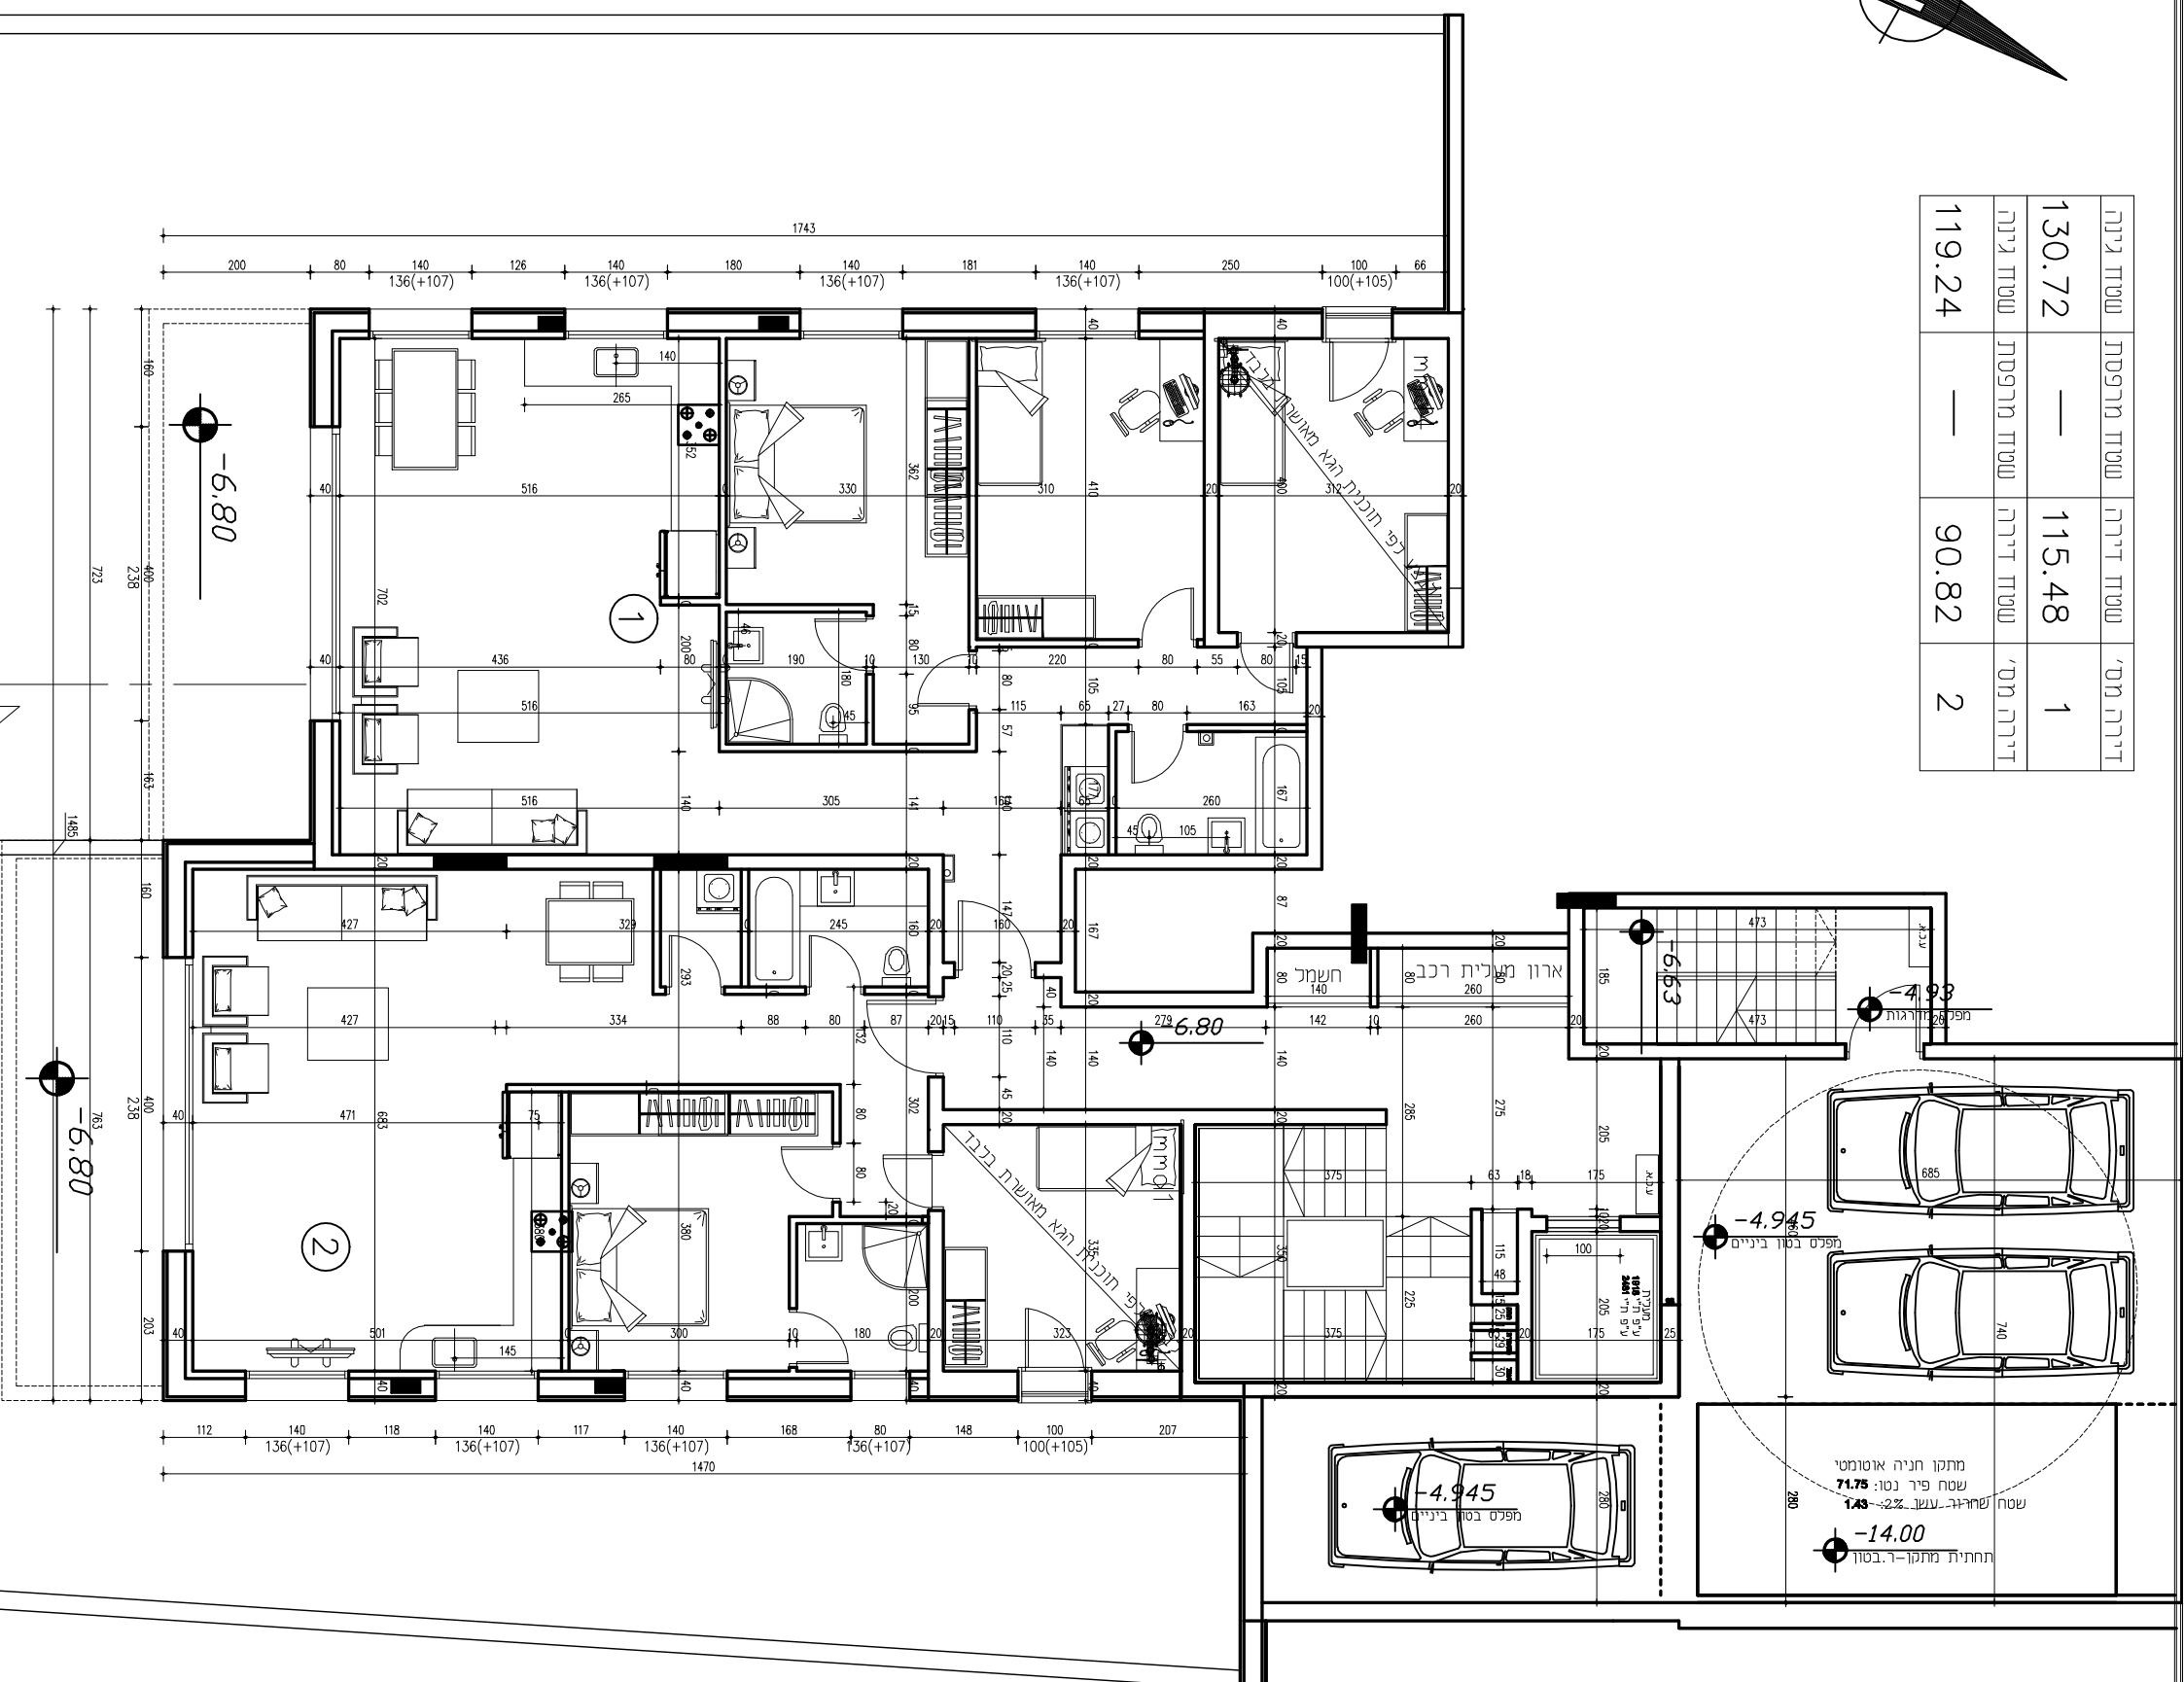

שטח גרינה	שטח מרפסת	שטח דירה	דירה מס',
130.72	—	115.48	1
שטח גרינה	שטח מרפסת	שטח דירה	דירה מס',
119.24	—	90.82	2

קו"ת:1:100

תוכנית דירה מס' 1,2
 קומה -2

הגבית בחדר, שטח
 שכוונת בית הכרם, ירושלים