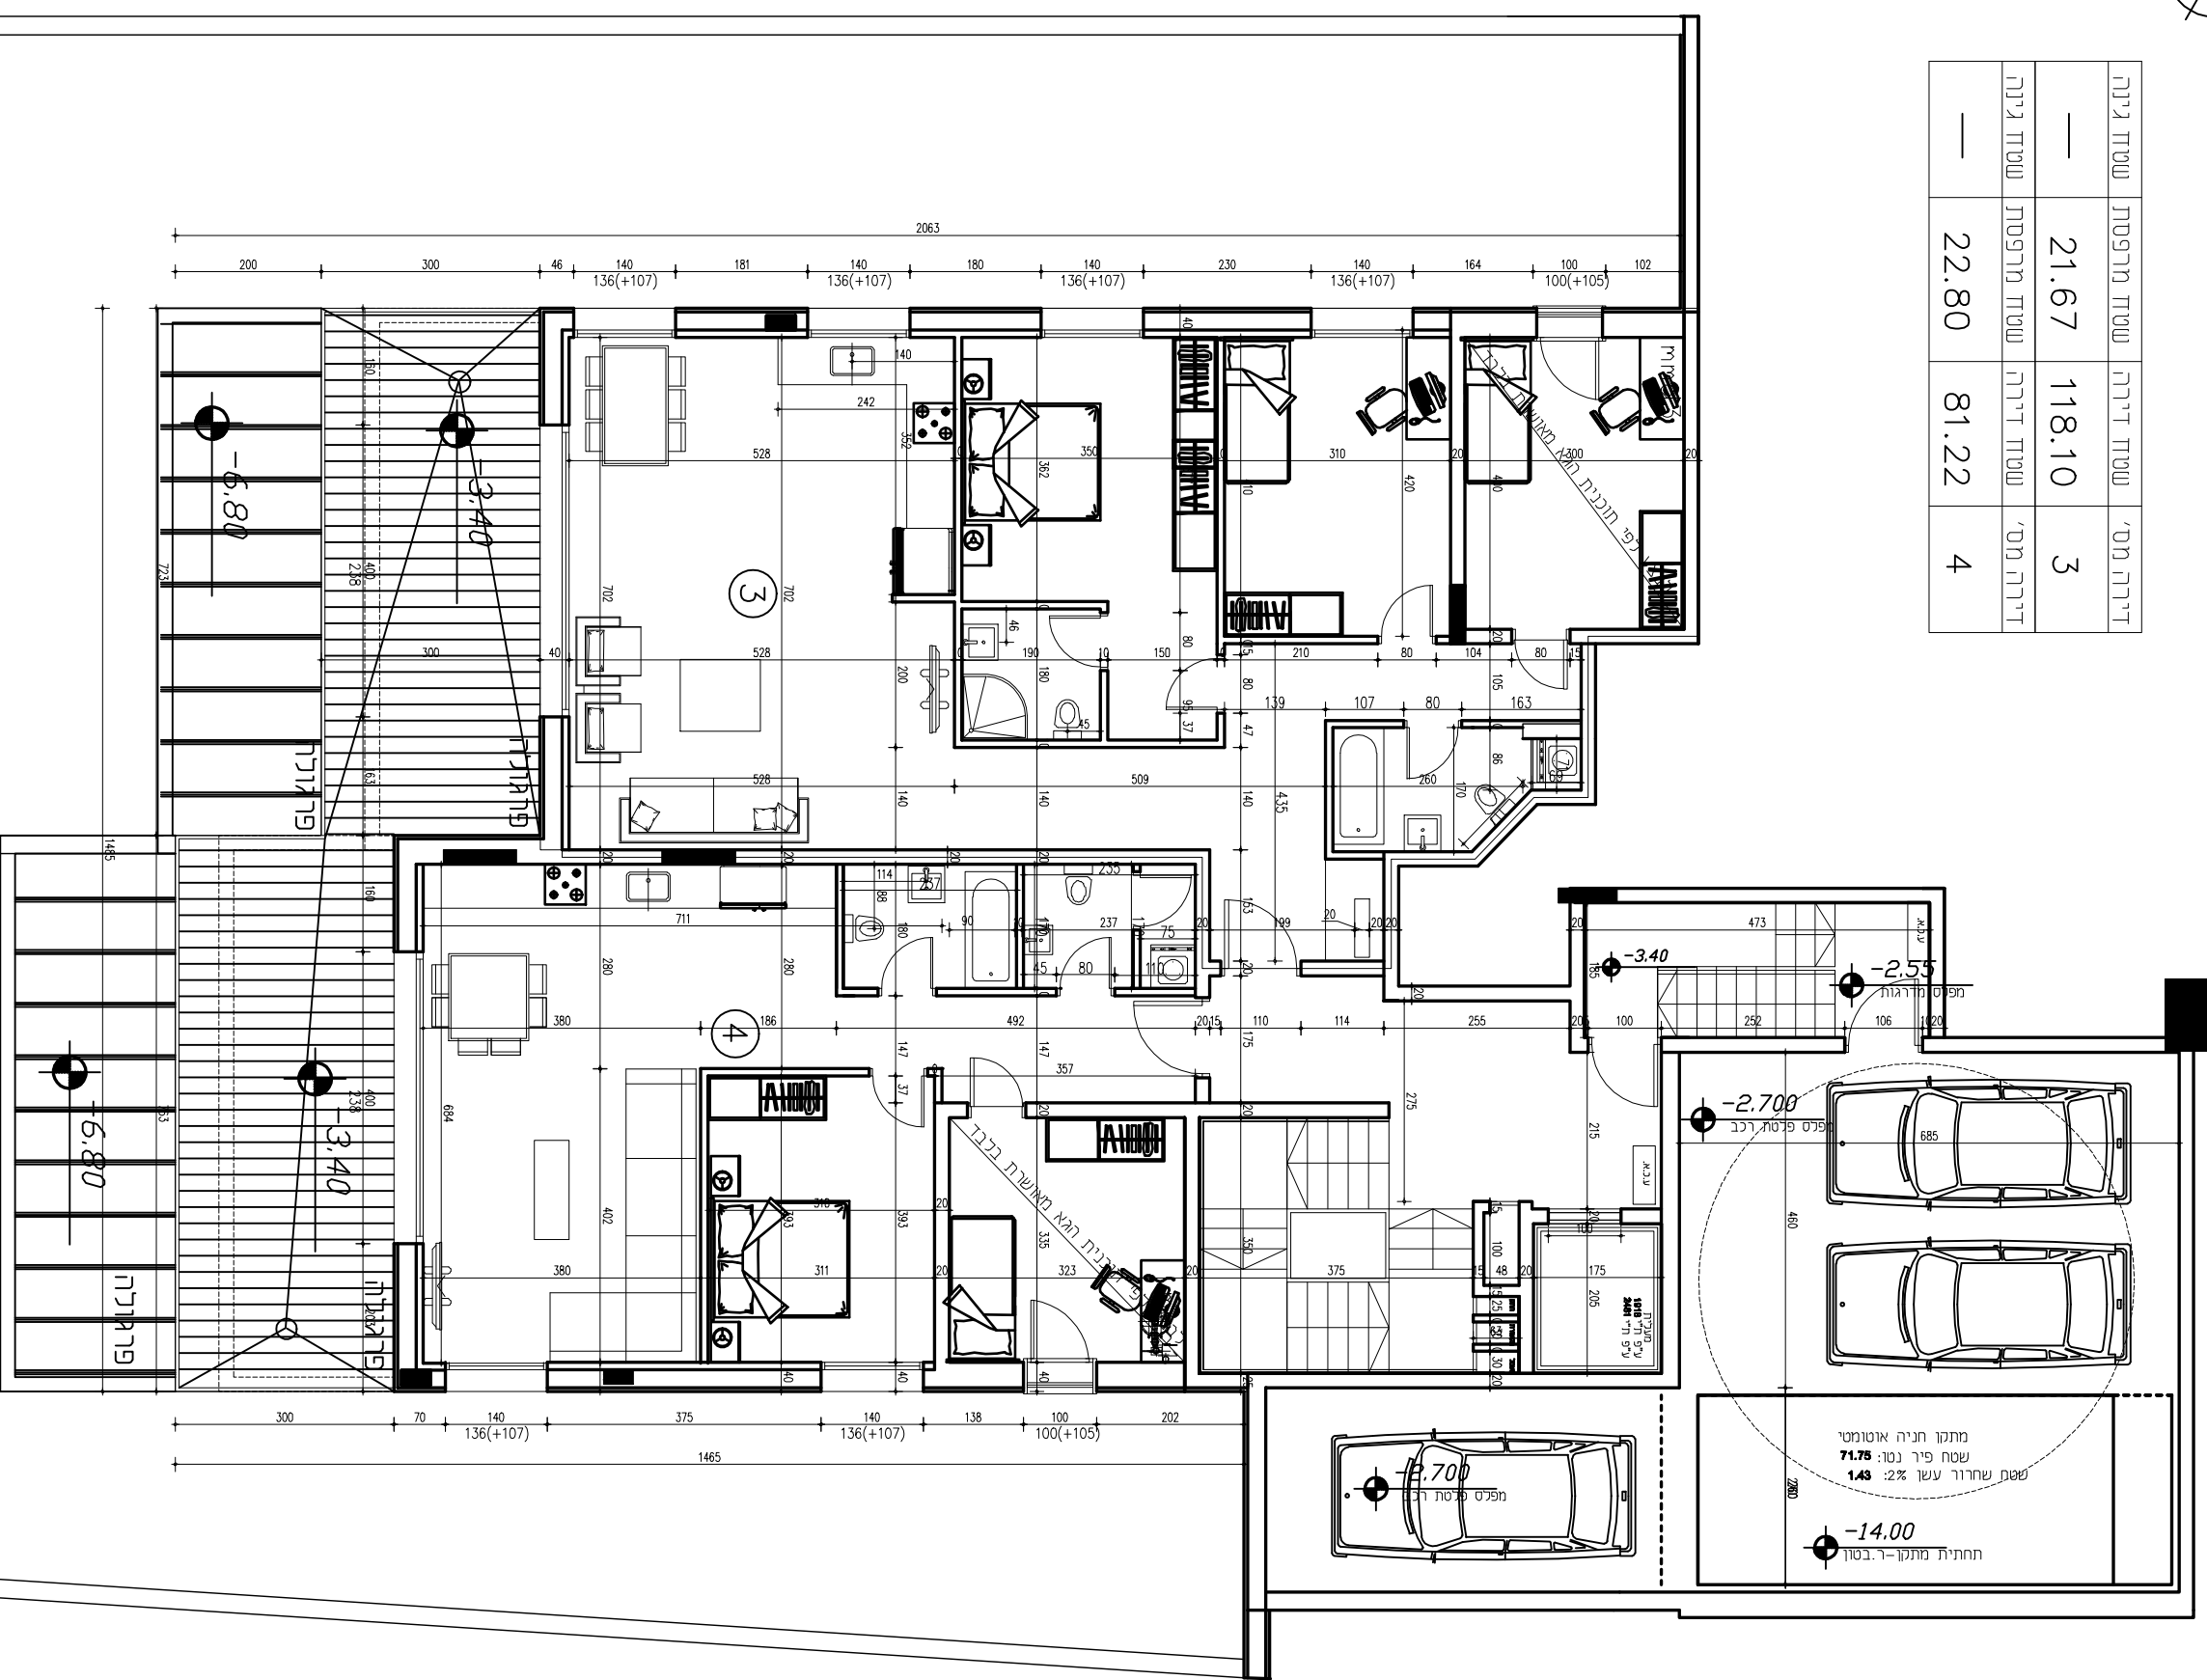

שטח גינה	שטח מרפסת	שטח דירה	שטח מס', דירה מס'
—	21.67	118.10	3
שטח גינה	שטח מרפסת	שטח דירה	שטח מס', דירה מס'
—	22.80	81.22	4

קו"מ:1:100

תוכנית דירה מס' 3,4  
קומה -1

הגבית בחדר' שחדר  
שכונת בית הכרם, ירושלים